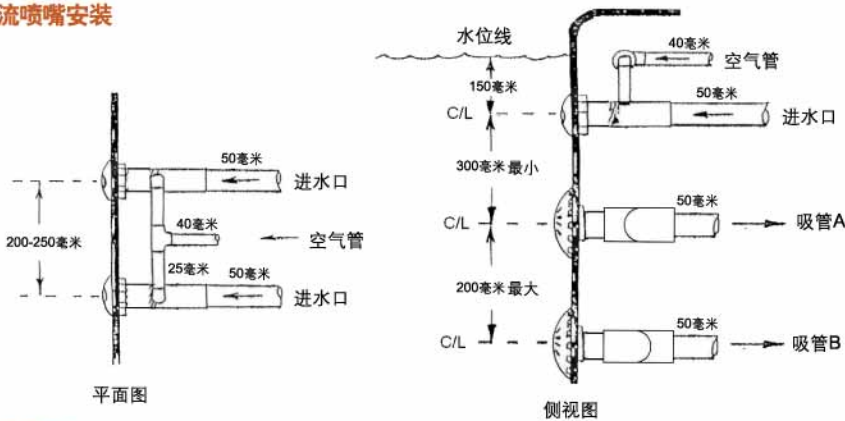

## SWIMJETS

产品编号	产品描述	标称尺寸
45541	运水高 喷嘴	

### 运水高 喷嘴

激流喷嘴运用于水疗与泳池按摩有杰出的表现

美式喷嘴

激流喷嘴旨在创建一个无休止的水流，以便逆流游泳。

激流喷嘴是一种嵌入式喷射推进器，其流量达到340升/分钟

### 技术参数

白色材料	喷嘴	输出	孔径	孔径	安装
	1"	340升/分钟 @ 100千帕	84毫米	池壁后165毫米	需要 114 毫米 正方孔

### 尺寸